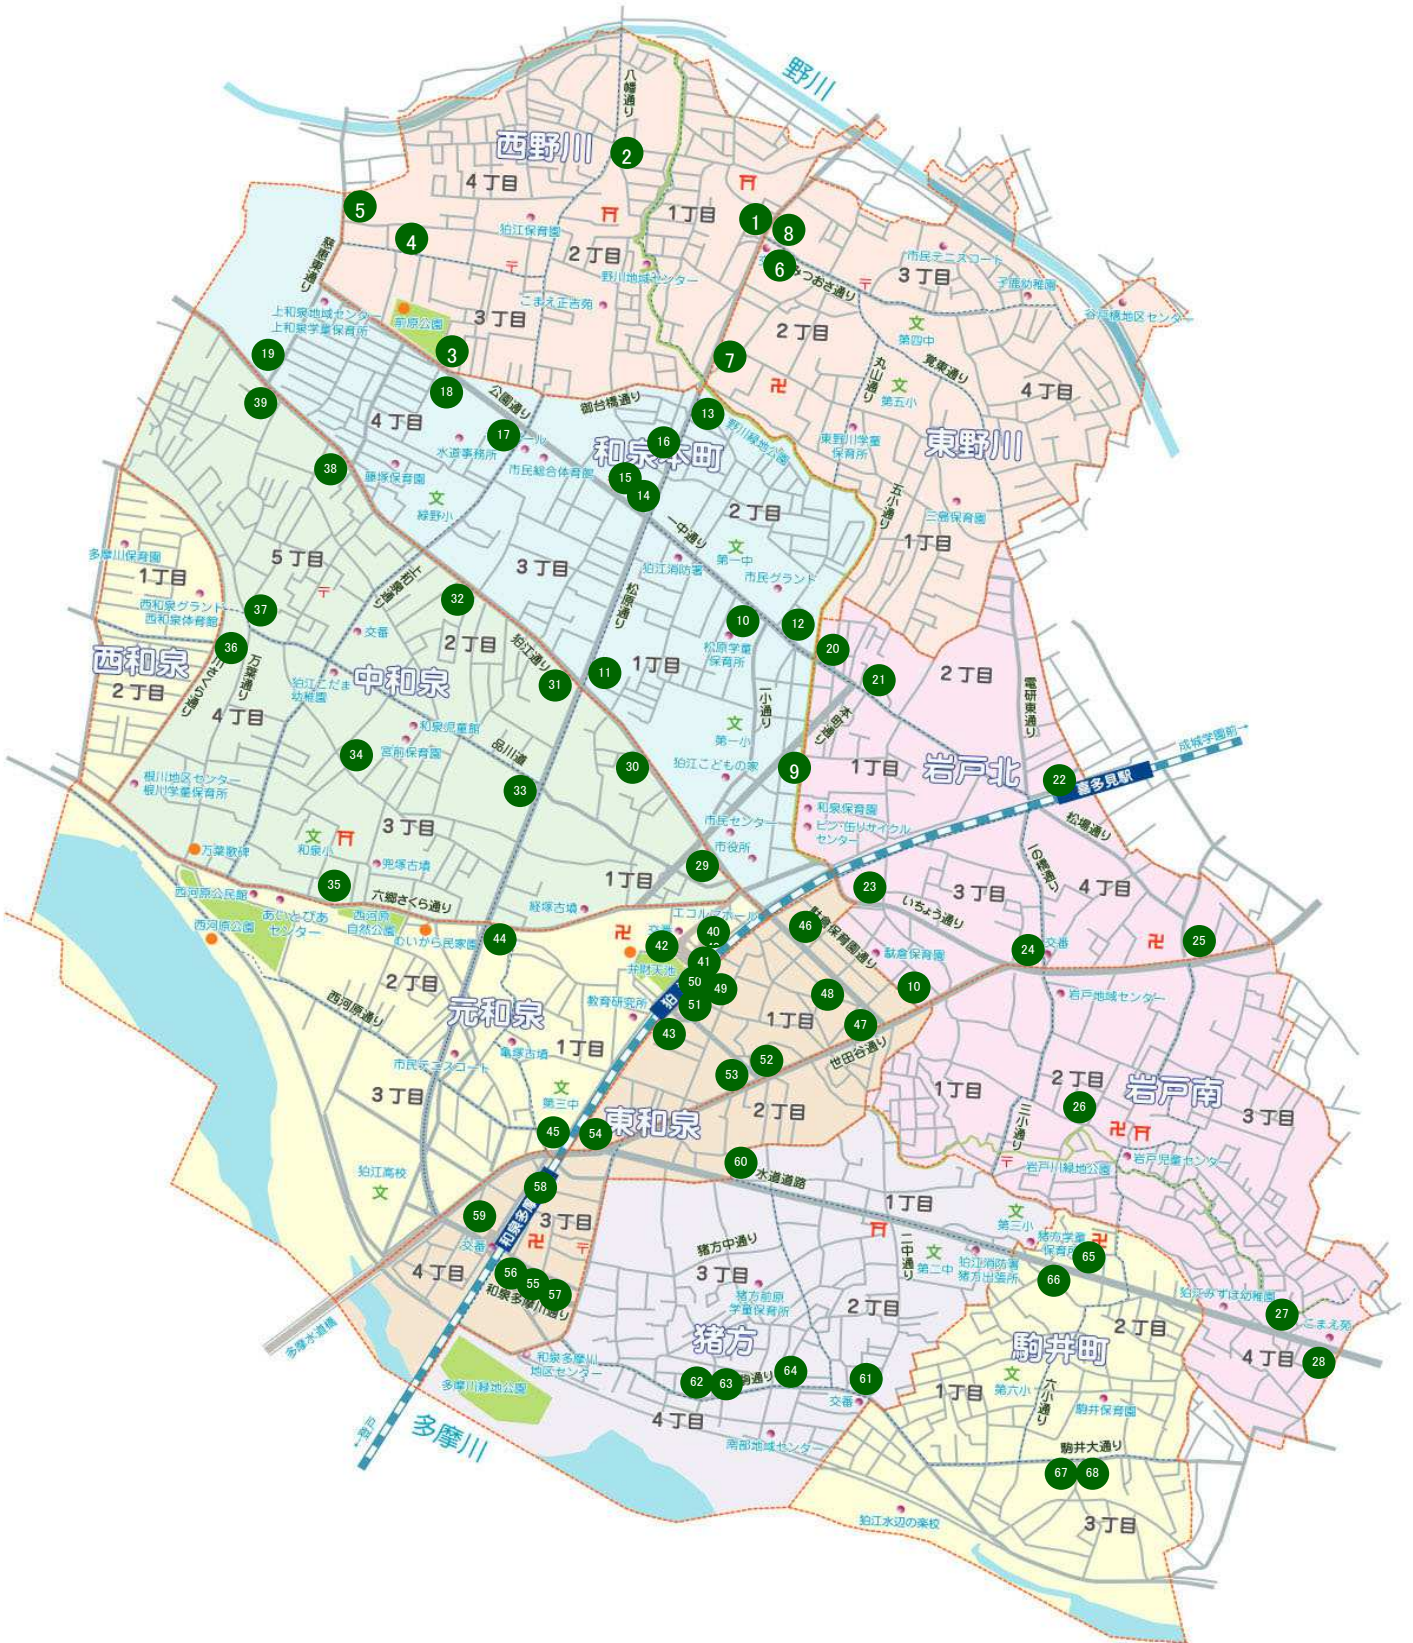

# 指定収集袋・粗大ごみシール販売店地図

市内取扱店  
(地図参照)