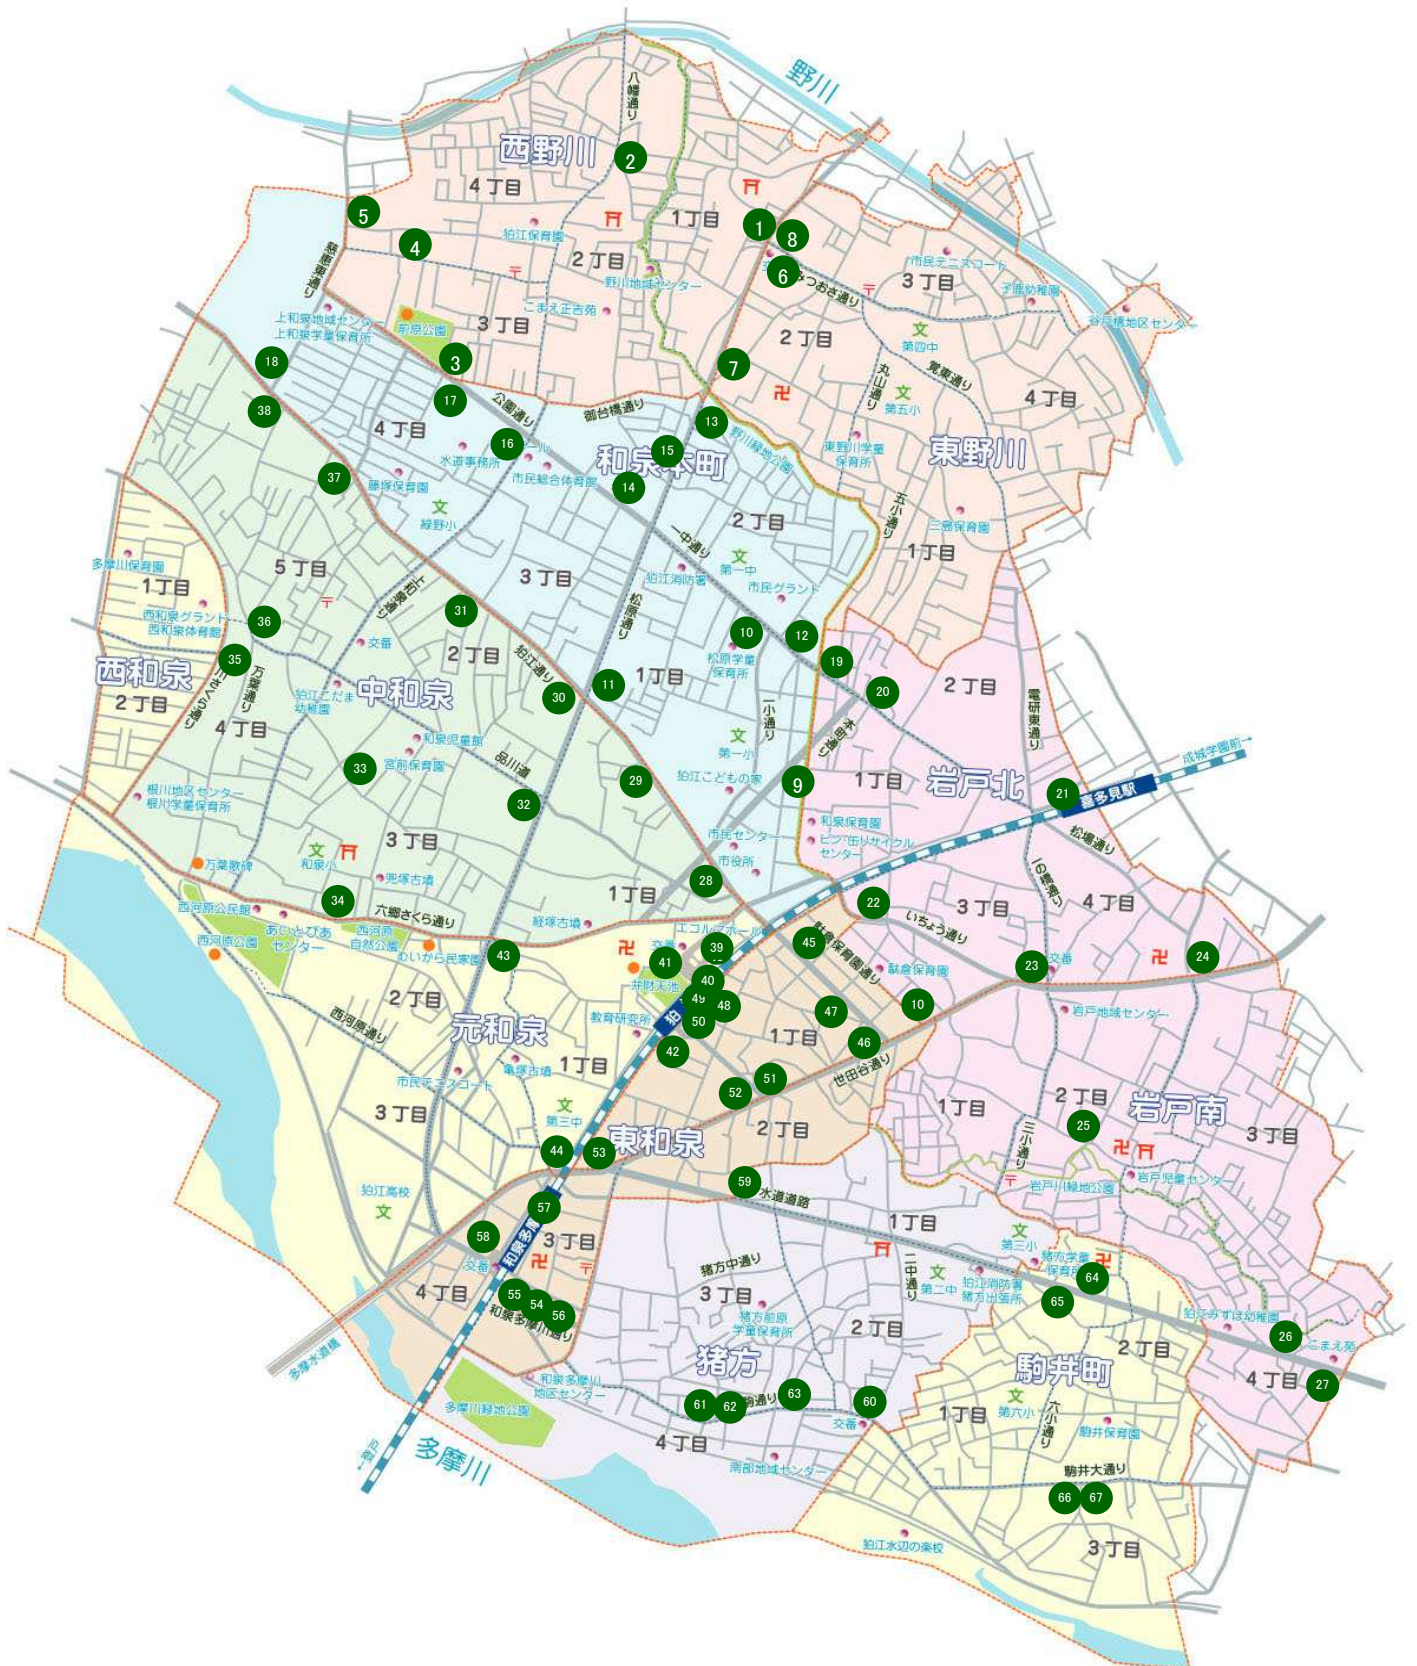

指定収集袋・粗大ごみシール販売店地図

ごみ袋取扱店一覧

平成29年6月1日現在

地図番号	取扱店名	粗大ごみ シール取扱	住所	電話番号	営業時間	定休日
1	肉のうちだ		西野川1-16-5	03-3488-5478	9:00~20:30	火曜
2	マコト食料品店	○	西野川2-18-4	03-3480-6854	7:00~20:00	日曜
3	ファミリーマート サンズ狛江西野川店	○	西野川3-10-12	03-5761-2439	24時間営業	無休
4	(有)富永酒店	○	西野川4-5-15	03-3489-0243	9:00~22:00	月曜
5	セブンイレブン狛江西野川4丁目店	○	西野川4-7-3	03-3430-3843	24時間営業	無休
6	クスリの平安堂狛江東野川店	○	東野川2-20-17 タココート10	03-5438-5593	10:00~21:00	1月1日
7	ファミリーマート東野川2丁目店	○	東野川2-22-1	03-5497-0761	24時間営業	無休
8	いなげや狛江東野川店	○	東野川3-1-6	03-3488-4681	10:00~22:00	1月1日
9	ミニストップ狛江和泉本町店	○	和泉本町1-8-6	03-3480-5633	24時間営業	無休
10	鈴木商店	○	和泉本町1-14-18	03-3489-7344	16:00~20:30	日曜
11	セブンイレブン狛江和泉本町1丁目店	○	和泉本町1-30-8	03-3430-7317	24時間営業	無休
12	ファミリーマート狛江市民グランド前店	○	和泉本町2-2-3	03-5761-2315	24時間営業	無休
13	(有)中山商店	○	和泉本町2-25-3	03-3489-5537	10:00~20:00	水曜
14	ローソン狛江和泉本町3丁目店	○	和泉本町3-31-15	03-3488-0273	24時間営業	無休
15	プロハンズ・アイツヤ	○	和泉本町3-32-9	03-3489-1621	7:00~19:00	盆、正月
16	セブンイレブン狛江和泉本町4丁目店	○	和泉本町4-4-11	03-3430-3202	24時間営業	無休
17	(株)ユニリビング ユニディ狛江店	○	和泉本町4-6-3	03-5438-5511	9:30~20:00	1月1日
18	オーケー狛江店	○	和泉本町4-11-2	03-3480-5503	8:30~21:30	1月1日~3日
19	神戸牛まつばや	○	岩戸北2-1-18	03-3489-2771	8:00~20:00	木曜
20	ミスミロックサービス	○	岩戸北2-8-16	03-3489-6305	8:30~19:00	月曜
21	ファミリーマート喜多見店	○	岩戸北2-20-4	03-5761-2305	24時間営業	無休
22	ローソン狛江岩戸北3丁目店	○	岩戸北3-1-1	03-5761-2339	24時間営業	無休
23	曾我商店	○	岩戸北3-14-21	03-3489-1760	8:30~18:00	日曜
24	ミニストップ狛江岩戸北店	○	岩戸北4-17-9	03-3489-6899	24時間営業	無休
25	たかの商店	○	岩戸南2-12-14	03-3480-6616	9:00~19:00	無休
26	セブンイレブン狛江水道道路店	○	岩戸南4-15-15	03-3430-1231	24時間営業	無休
27	サンクス狛江岩戸南4丁目店	○	岩戸南4-22-8	03-5438-6401	24時間営業	無休
28	ローソン狛江市役所前店	○	中和泉1-2-6	03-3430-6339	24時間営業	無休
29	ファミリーマート中和泉1丁目店	○	中和泉1-8-3	03-5761-1511	24時間営業	無休
30	ウェルパーク狛江松原店	○	中和泉2-1-5	03-3489-4222	10:00~22:00	無休
31	オーケー狛江中和泉店	○	中和泉2-15-1	03-5761-5531	9:00~21:00	1月1日~3日
32	ローソン中和泉3丁目店	○	中和泉3-1-11	03-3489-3924	24時間営業	無休
33	(有)本橋酒店	○	中和泉3-15-10	03-3489-1673	8:00~22:00	日曜
34	飯田屋		中和泉3-32-8	03-3489-4333	10:00~22:00	火曜
35	三久	○	中和泉4-25-11	03-3480-7858	9:30~19:30	日曜、第4土曜
36	(有)松坂屋酒店	○	中和泉5-6-20	03-3489-1117	9:00~22:00	水曜
37	セブンイレブン狛江中和泉5丁目店	○	中和泉5-16-17	03-3430-5100	24時間営業	無休
38	ファミリーマート狛江慈恵医大前店	○	中和泉5-31-20	03-5761-1271	24時間営業	無休
39	オダキューOX狛江店	○	元和泉1-2-1	03-3488-1811	10:00~23:45	無休

市内取扱店
(地図参照)